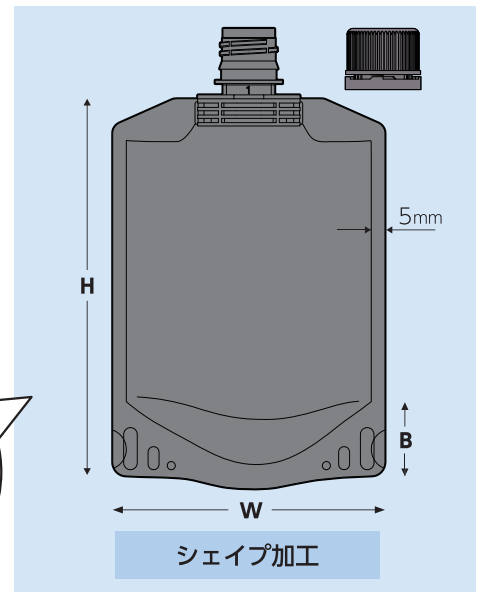

ホームページ、ウェブカタログはこちら

ホームページ
<https://www.cowpack.com>

ウェブカタログ
<https://www.cowpack.com/catalog/>

新製品情報
<https://www.cowpack.com/new-products.html>